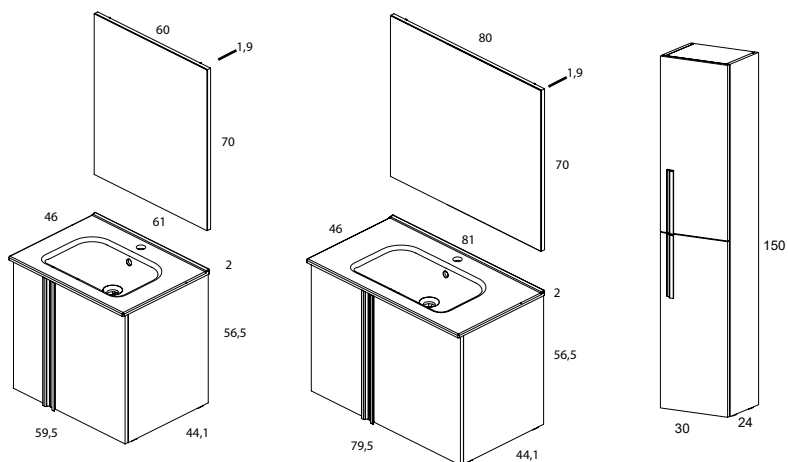

ONIX | *Set 60 F-46 · 2P*
91320 | **con lavabo Orbis**

ONIX | *Torre 30 F-24 · 2P*
70035

ONIX				
Cm.	Conjunto completo	Ref.	Ref.	Ref.
60	2P F-46	91320	91121	91159
80	2P F-46	91321	91124	91160
Cm.	Conjunto sin espejo	Ref.	Ref.	Ref.
60	2P F-46	90320	90121	90159
80	2P F-46	90321	90124	90160
Cm.	Torre	Ref.	Ref.	Ref.
30	2P F-24	70035	70014	70023