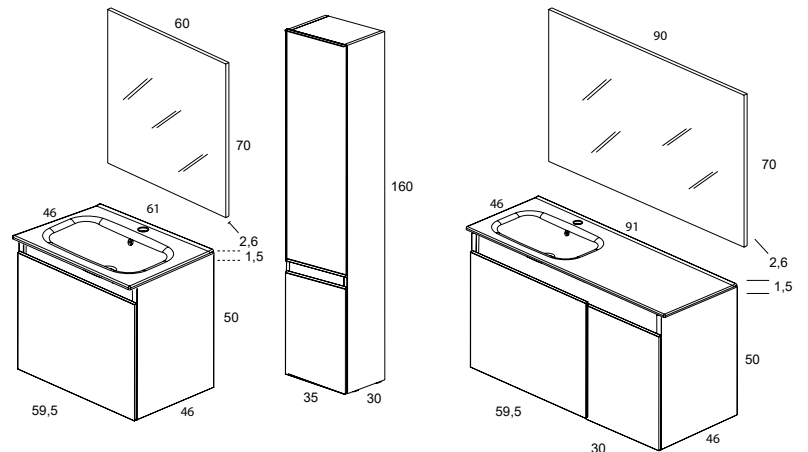

CONFORT | *Set 80 F-46 · 2C · 1P*
91115 | **con lavabo Orbis**

CONFORT | *Torre 30 F-24 · 2P*
70005 |

Detalle Torre

Detalle apertura

Acabados

ROBLE DAKAR

LACA BLANCA

ATU | *Set 90 F-46 · 1.5C · 1P*
 91020 **con lavabo Slim**

ATU			
<i>Cm.</i>	<i>Conjunto completo</i>	<i>Ref.</i>	<i>Ref.</i>
60	1.5C F-46	91017	91019
90	1.5C-1P F-46	91020	91022
<i>Cm.</i>	<i>Conjunto sin espejo</i>	<i>Ref.</i>	<i>Ref.</i>
60	1.5C F-46	90017	90019
90	1.5C-1P F-46	90020	90022
<i>Cm.</i>	<i>Torre</i>	<i>Ref.</i>	<i>Ref.</i>
35	2P F-30	70009	70011