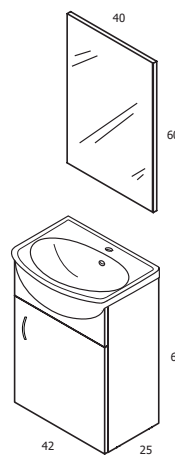

Acabados

NOGAL TERRACOTA

LACA BLANCA

NOVA Set 60 F-46 · 2P
91324 con lavabo Orbis

BASIC Pack 45 F-25 · 1P
91325 con lavabo Polka

NOVA		ROBLE DAKAR	LACA BLANCA
Cm.	Conjunto completo	Ref.	Ref.
60	2P F-46	91324	91323
Cm.	Conjunto sin espejo	Ref.	Ref.
60	2P F-46	90324	90323