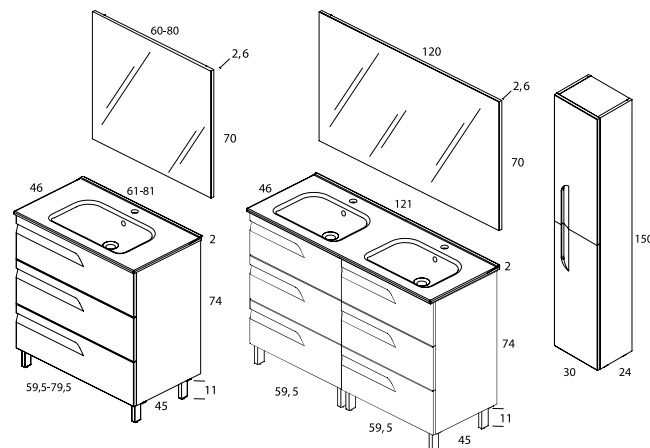

VITALE | Set 60 F-46 · 2C
91104 | con lavabo Orbis

Detalle tirador

Acabados

VITALE *collection F-46*

VITALE Set 60 F-46 · 3C
91270 con lavabo Orbis

VITALE					
Cm.	Conjunto completo	Ref.	Ref.	Ref.	Ref.
60	3C F-46	91270	91271	91272	91273
80	3C F-46	91274	91275	91276	91277
120	6C F-46	91222	91223	91224	91225
Cm.	Conjunto sin espejo	Ref.	Ref.	Ref.	Ref.
60	3C F-46	90270	90271	90272	90273
80	3C F-46	90274	90275	90276	90277
120	6C F-46	90222	90223	90224	90225
Cm.	Torre	Ref.	Ref.	Ref.	Ref.
30	2P F-24	70001	70002	70003	70004