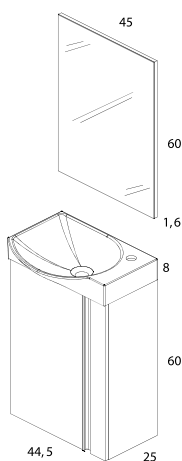

ELEGANCE Pack

NIKA Botiquín

ELEGANCE PACK				
Cm.	Conjunto completo	Ref.	Ref.	Ref.
45	1P F-25	91234	91236	91237
Cm.	Conjunto sin espejo	Ref.	Ref.	Ref.
45	1P F-25	90234	90236	90237

Acabados

NIKA BOTIQUÍN				
Cm.	Botiquín	Ref.		
45	1P F-13	33004	60	60
60	2P F-13	33003	45	45 15
75	3P F-13	33002		
90	2P F-13	33001	60	60
			15 45 15	45 45

Sello Distribuidor:

Conjuntos completos compuestos por espejo, lavabo cerámico y gabinete. Torre, botiquín y grifería no incluidos.

Calla Sabadell 1584 A, Colonia San Juan Xalpa, Iztapalapa, 09850 Ciudad de México - MEXICO
ventas@royomex.com www.royomex.com

Atención al cliente:
Teléfono: 01 (55) 5442 7018

Descarga PDF del folleto