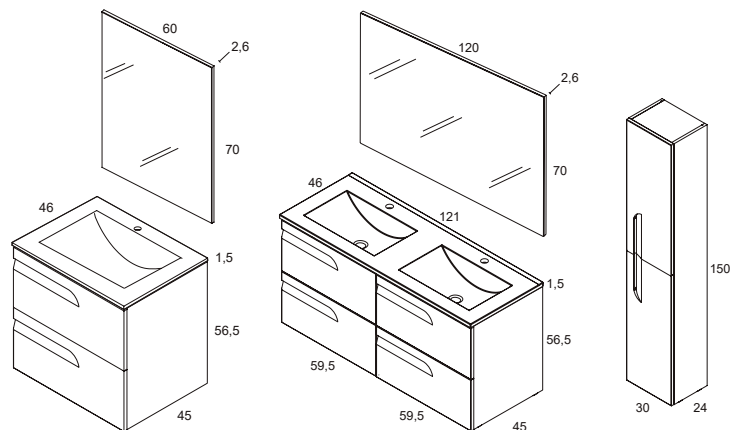

esbaño[®]

by Royo

N°04

Producto en Stock

VITALE | *Set 120 F-46 · 4C*
91212 **con lavabo Orbis**

VITALE *collection F-46*

VITALE | *Set 80 F-46 · 2C*
91110 | **con lavabo Orbis**

VITALE					
<i>Cm.</i>	<i>Conjunto completo</i>	<i>Ref.</i>	<i>Ref.</i>	<i>Ref.</i>	<i>Ref.</i>
60	2C F-46	91103	91104	91105	91106
80	2C F-46	91107	91108	91109	91110
120	4C F-46	91210	91211	91212	91213
<i>Cm.</i>	<i>Conjunto sin espejo</i>	<i>Ref.</i>	<i>Ref.</i>	<i>Ref.</i>	<i>Ref.</i>
60	2C F-46	90103	90104	90105	90106
80	2C F-46	90107	90108	90109	90110
120	4C F-46	90210	90211	90212	90213
<i>Cm.</i>	<i>Torre</i>	<i>Ref.</i>	<i>Ref.</i>	<i>Ref.</i>	<i>Ref.</i>
30	2P F-24	70001	70002	70003	70004

VITALE | Set 60 F-46 · 2C
91104 | con lavabo Orbis

Detalle tirador

Acabados

VITALE *collection F-46*

VITALE Set 60 F-46 · 3C
91270 con lavabo Orbis

VITALE					
Cm.	Conjunto completo	Ref.	Ref.	Ref.	Ref.
60	3C F-46	91270	91271	91272	91273
80	3C F-46	91274	91275	91276	91277
120	6C F-46	91222	91223	91224	91225
Cm.	Conjunto sin espejo	Ref.	Ref.	Ref.	Ref.
60	3C F-46	90270	90271	90272	90273
80	3C F-46	90274	90275	90276	90277
120	6C F-46	90222	90223	90224	90225
Cm.	Torre	Ref.	Ref.	Ref.	Ref.
30	2P F-24	70001	70002	70003	70004