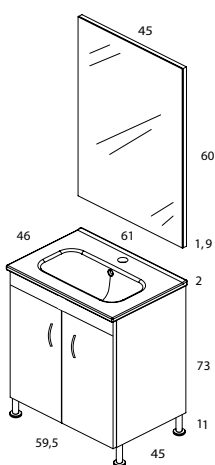

Acabados

NOGAL TERRACOTA

LACA BLANCA

NOVA Set 60 F-46 · 2P
91324 con lavabo Orbis

BASIC Pack 45 F-25 · 1P
91325 con lavabo Polka

NOVA		ROBLE DAKAR	LACA BLANCA
Cm.	Conjunto completo	Ref.	Ref.
60	2P F-46	91324	91323
Cm.	Conjunto sin espejo	Ref.	Ref.
60	2P F-46	90324	90323