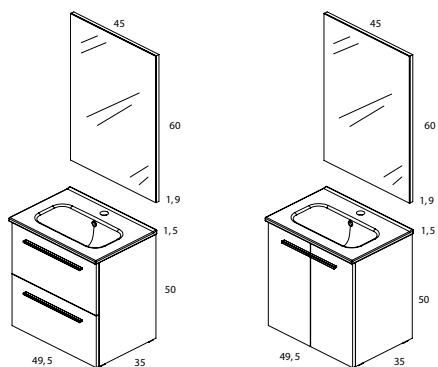

Detalle apertura puerta

Acabados

NOGAL TERRACOTA

LACA BLANCA

LACA GRIS

URBAN *Pack*

URBAN PACK			
Cm.	Conjunto completo	Ref.	Ref.
50	2P F-39	91328	91327
50	2C F-39	91330	91329
Cm.	Conjunto sin espejo	Ref.	Ref.
50	2P F-39	90328	90327
50	2C F-39	90330	90329