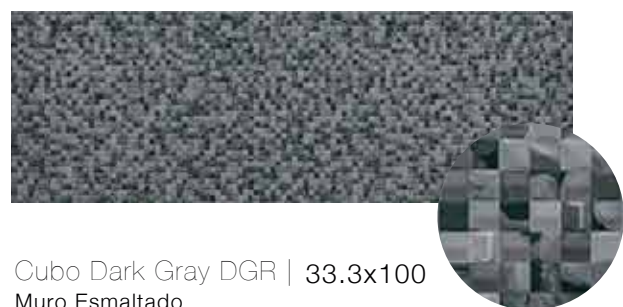

Cubo Dark Gray DGR | 33.3x100
Muro Esmaltado
Natural | Rectificado
V3
Pared: Interior