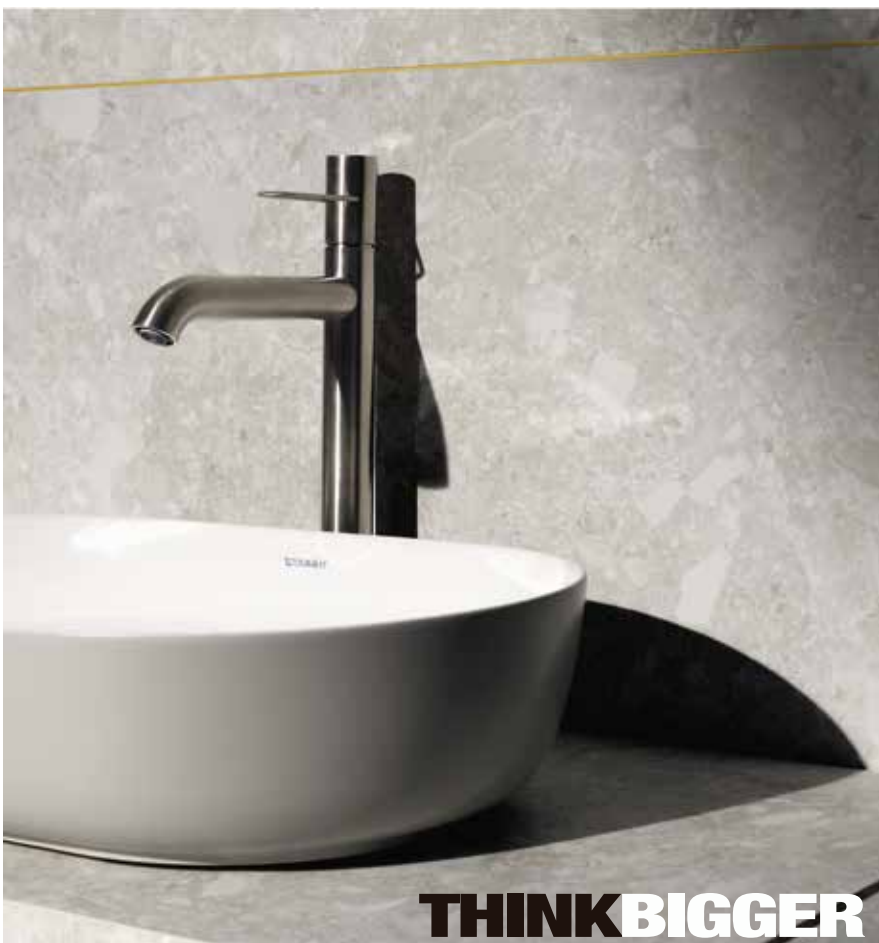

P i e t r a L o m b a r d a