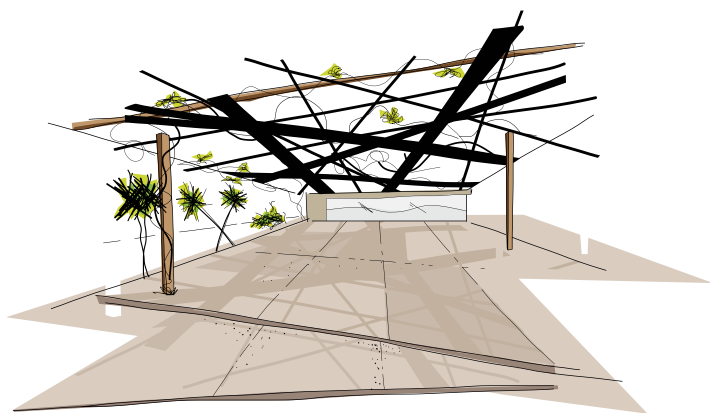

Concreto para
áreas externas