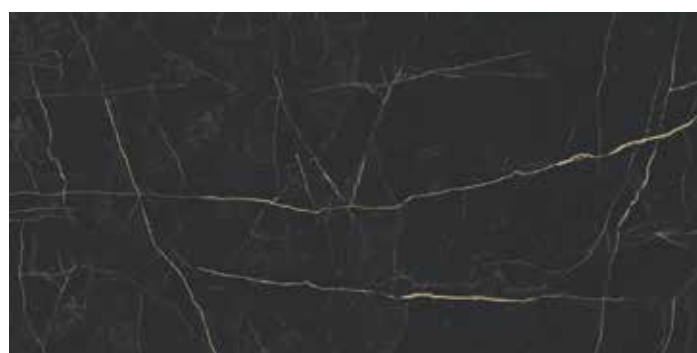

Nero Venato | 60x120

Porcelánico Esmaltado

Pulido | Rectificado

V3

Piso: Interior | Residencial | Comercial ligero

Pared: Interior | Exterior | Fachada